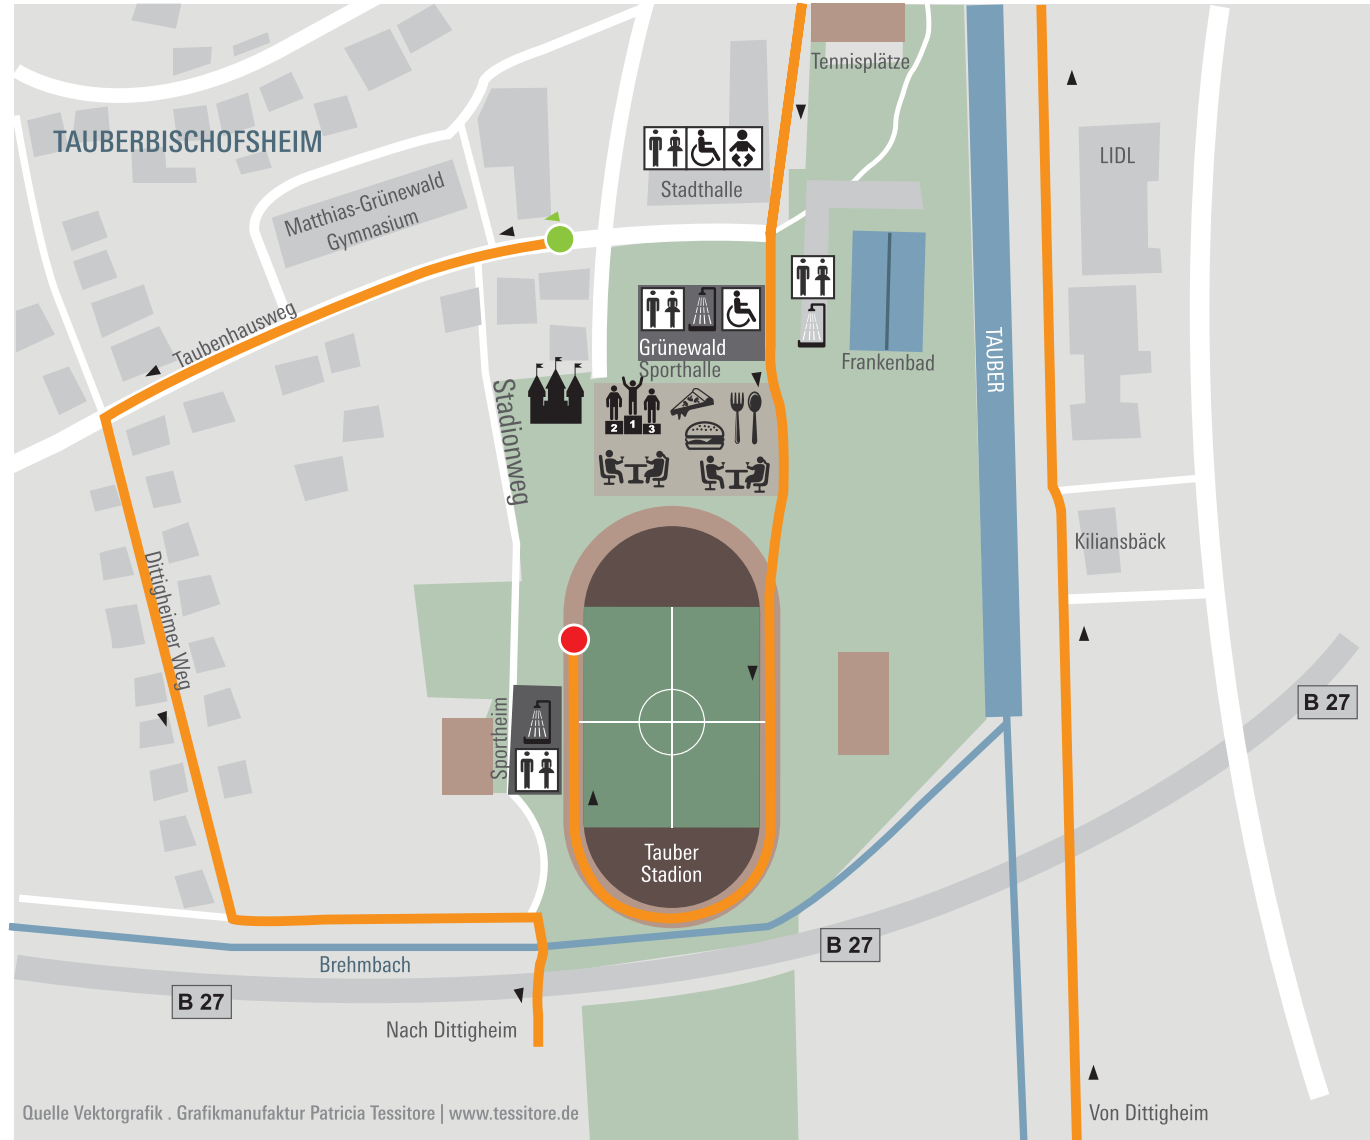

MAFI
TREPEL

fnreisen

EnBW

HEIN
LOGISTICS IN MOTION

AOK
Die Gesundheitskasse.

Lageplan

-  Toiletten
-  Behindertengerechte Toilette
-  Wickelmöglichkeit
-  Dusche | Umkleide
-  Essen | Trinken
-  Kinderhüpfburg
-  Biertischgarnitur
-  Siegerpodest | Bühne
-  Start
-  Ziel Laufrichtung

2. TBB-RUN 2022

15. Oktober 2022

Heute. Morgen. Du!